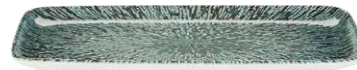

Stellar Rectangular Platters
66151637 Pk:(6) 33 x 23cm / 13" x 9"
66151635 Pk:(6) 34 x 16cm / 13 1/2" x 6 1/4"
66151630 Pk:(6) 30 x 11cm / 12" x 4 1/4"